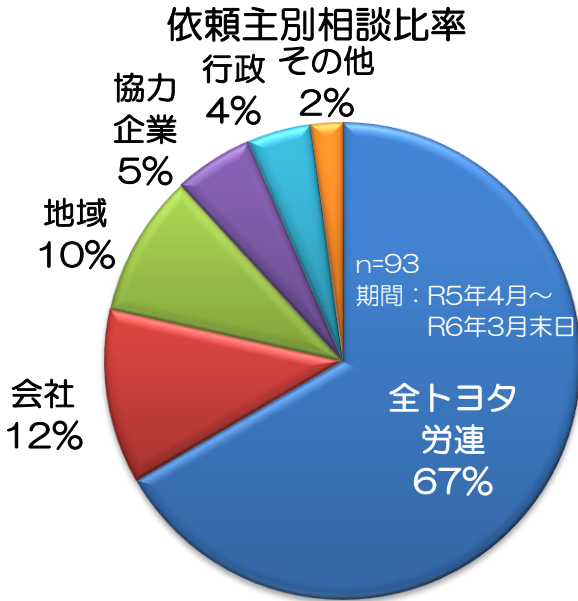

高浜市議会議員
岡田 公作

令和6年度の主な事業

アシタのたかはま研究事業等【新規】
(高浜市電子クーポン支援業務委託料等)

- ◇市公式LINE（ライン）を活用し、市内事業所にて割引が受けられる電子クーポンを発行し圧迫されている家計の負担を軽減するとともに、頑張っている事業者を応援
- ◇市公式LINE（ライン）を活用した電子クーポンを発行することで、市公式LINE（ライン）への登録者数を増やし、情報発信を強化する
- ◇【クーポン内容】事業所1カ所につき、1,000円以上購入で500円割引
- ◇【配信期間】令和6年8月1日～10月31日（限度額に達し次第配信終了）
- ◇【クーポン発行件数】117,088件

○事業費
63,986千円

いそざき哲史さんの紹介

《岡田からのお知らせ》我々の仲間をみんなで応援しましょう!!

参議院議員

いそざき哲史 さん

我々とも深く連携し、国会に声を届けてくれています

いそざき哲史 プロフィール

1969年 東京都生まれ
1993年 東京電機大学 工学部機械工学科 卒業
日産自動車株式会社 入社
2008年 日産労組 副中央執行委員長
2012年 自動車総連 特別中央執行委員
2013年 参議院議員選挙 初当選
2019年 参議院議員選挙 2期目当選
現在 自動車総連顧問
国民民主党 副代表

R5年度_相談まとめ

くらしの相談事例

皆さまの声が実現しました！

対策前

対策後

交通安全

交通安全

くらしの相談