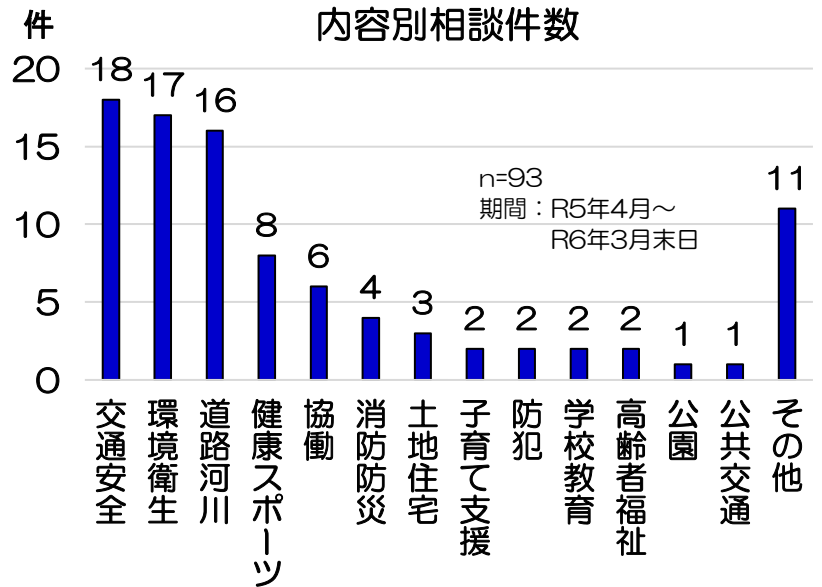

○事業費
63,986千円

いそざき哲史さんの紹介

《岡田からのお知らせ》我々の仲間をみんなで応援しましょう!!

参議院議員

いそざき哲史 さん

我々とも深く連携し、国会に声を届けてくれています

いそざき哲史 プロフィール

1969年 東京都生まれ
1993年 東京電機大学 工学部機械工学科 卒業
日産自動車株式会社 入社
2008年 日産労組 副中央執行委員長
2012年 自動車総連 特別中央執行委員
2013年 参議院議員選挙 初当選
2019年 参議院議員選挙 2期目当選
現在 自動車総連顧問
国民民主党 副代表

R5年度_相談まとめ

くらしの相談事例

皆さまの声が実現しました！

対策前

対策後

交通安全

交通安全

くらしの相談